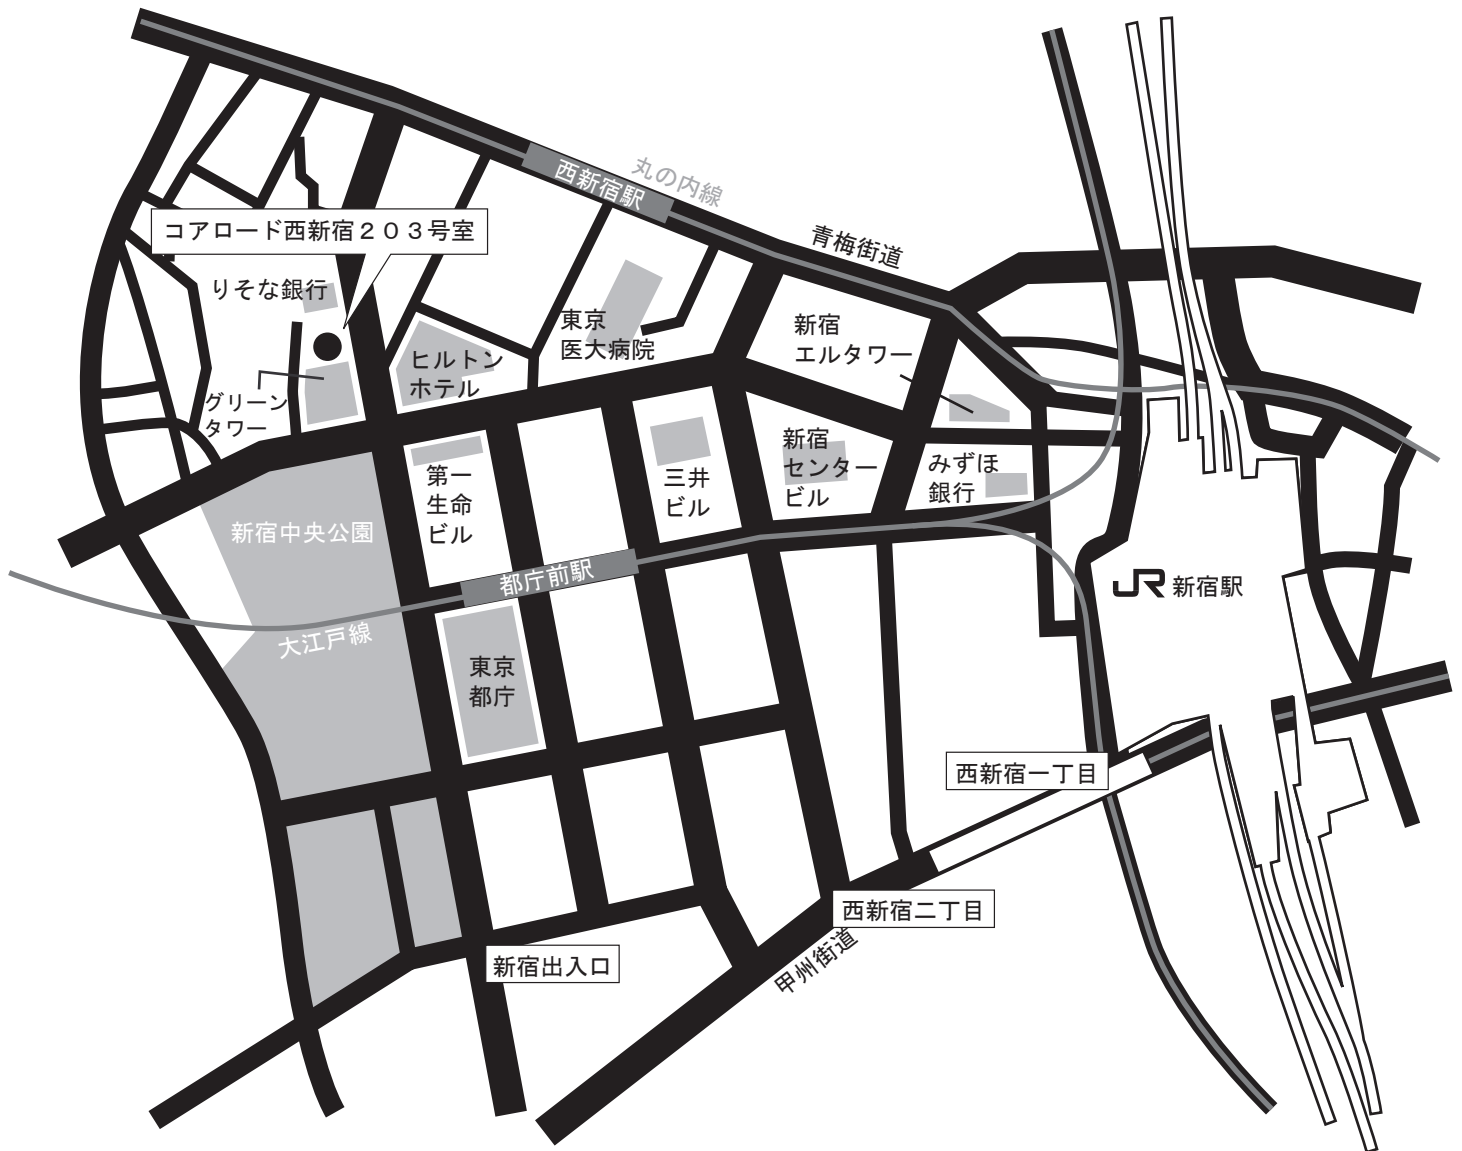

# Access Map

## 「西新宿」、「都庁前」駅をご利用の方

東京メトロ丸ノ内線「西新宿」駅(出口2)徒歩5分

都営地下鉄大江戸線「都庁前」駅(出口A5, E4)徒歩5分

## JR「新宿」駅をご利用の方

JR線・京王線・小田急線「新宿」駅(西口)徒歩12分